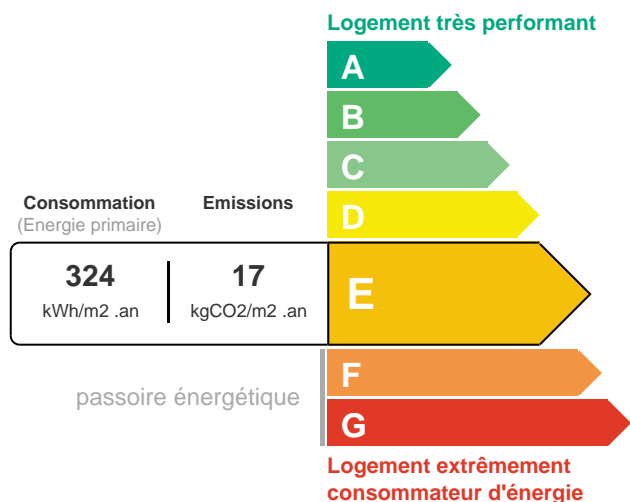

DPE / GES

VOTRE AGENCE

ESPACE IMMOBILIER - 6 rue du Général de Gaulle 60600 Clermont - Tél : 03 44 19 28 28 / 03 44 78 02 44 - Mail : contact@espaceimmo60.fr